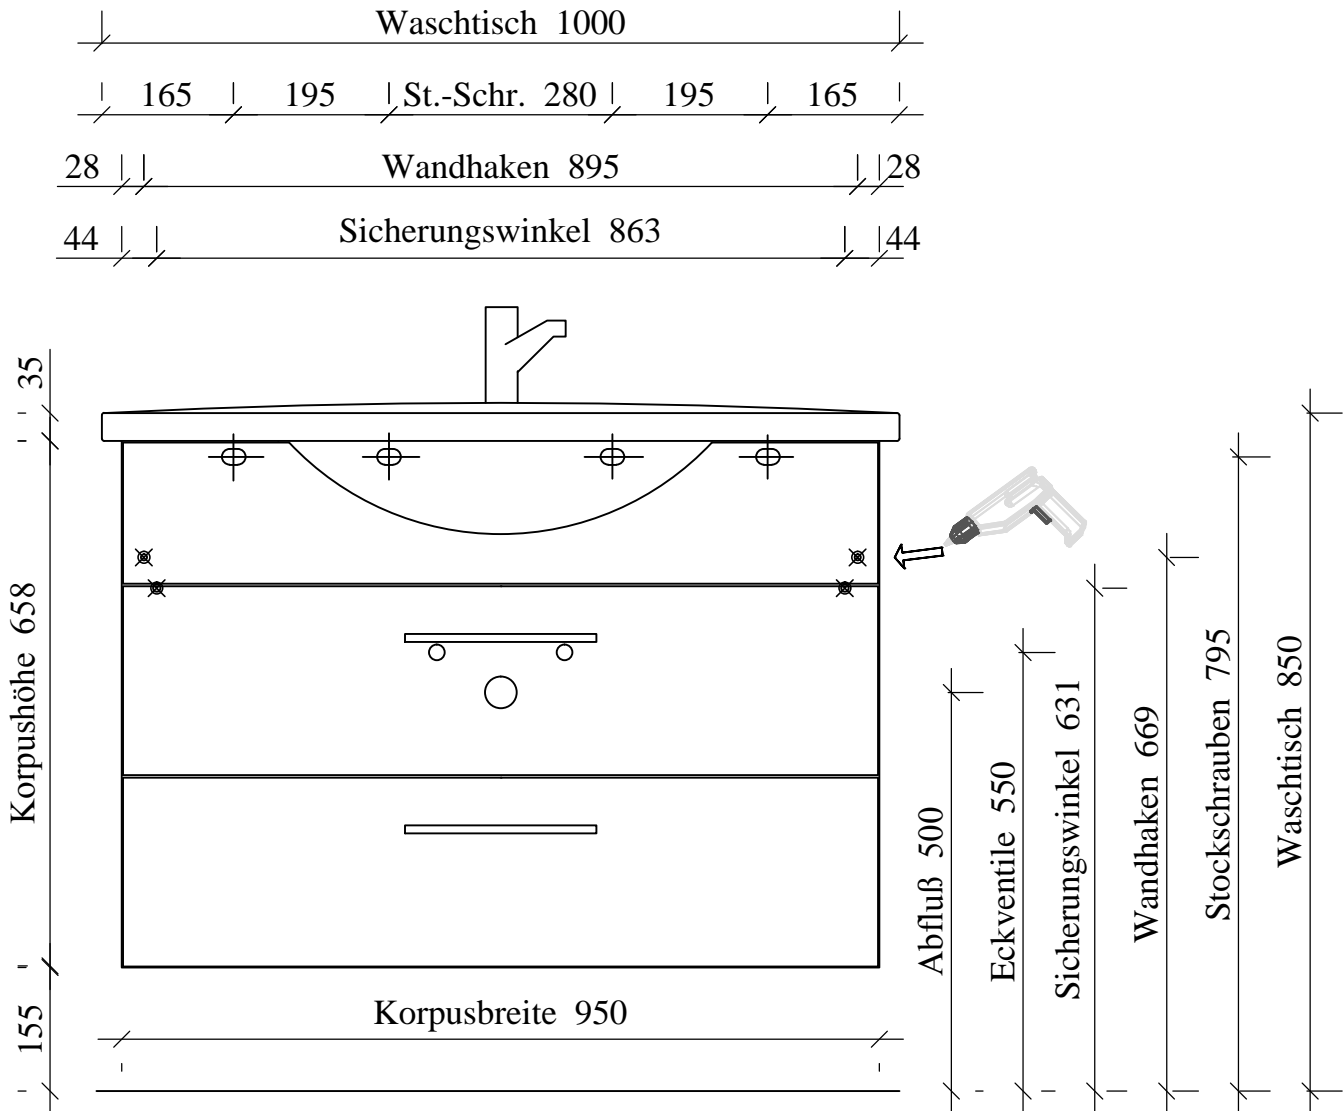

413

413-WU2L-K31

Bohrlochhöhen für Schraubhaken, Anschlussmaße und Abflusshöhen
drilling point for screw hooks, dimensions for mounting and drain

 Der Elektroanschluss ist nur vom Fachmann nach DIN EN 60364 durchzuführen!

 **VORSICHT** Diese Hinweise dienen der Vermeidung von Sach- und Personenschäden. Bei Missachtung und daraus entstandenen Schäden übernehmen wir keine Haftung.

- Die Montage muß durch fachkundiges Personal erfolgen.
- Beachten Sie die beiliegenden Montageanleitungen.
- Montieren Sie bei Waschtischunterschrank die beiliegenden Zusatzsicherungswinkel.